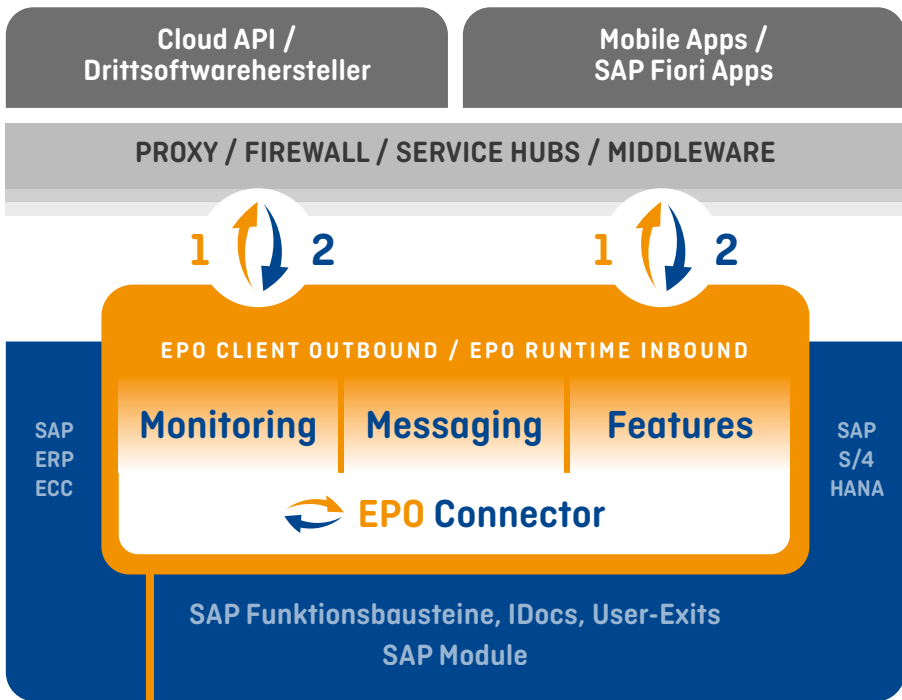

EPO Connector für SAP®

Kosten für SAP Integrationen signifikant senken

Der **EPO Connector** ist ein in **ABAP®** integrierter **Connector** für die **SAP Business Suite** und für **SAP S/4HANA®**.

Moderne SAP Schnittstellen zu Drittsystemen und Cloudlösungen ohne den Einsatz einer Middleware ermöglichen signifikante Kosteneinsparungen.

API Funktionen für jedes SAP System

- Robuste, stabile APIs und Schnittstellen
- Schnelle, flexible und sichere Integrationen
- Integriertes, umfassendes Monitoring
- Minimaler Aufwand bei SAP Updates und SAP S/4HANA Einführungen
- Verkürzte Implementierungs- und Testdauer

Konnektivität implementiert direkt in ABAP®

Die Umsetzung jeglicher Anforderung an den Datenaustausch mit SAP Lösungen, egal ob es sich um eine herkömmliche File Schnittstelle oder eine neue JSON REST API handelt, wird durch die umfangreichen Funktionen des EPO Connectors zu einer einfachen Angelegenheit. Die Geschäftslogik bleibt im zentralen SAP System, die Schnittstellenfunktionen übernimmt der EPO Connector.

Mit jedem Schnittstellen-Testtool (Postman, Swagger) können ihre SAP Schnittstellen innerhalb von Sekunden getestet und innerhalb von Stunden als mobile Apps implementiert werden.

Hochperformante Integrationen mit SAP® für hybride Systemlandschaften