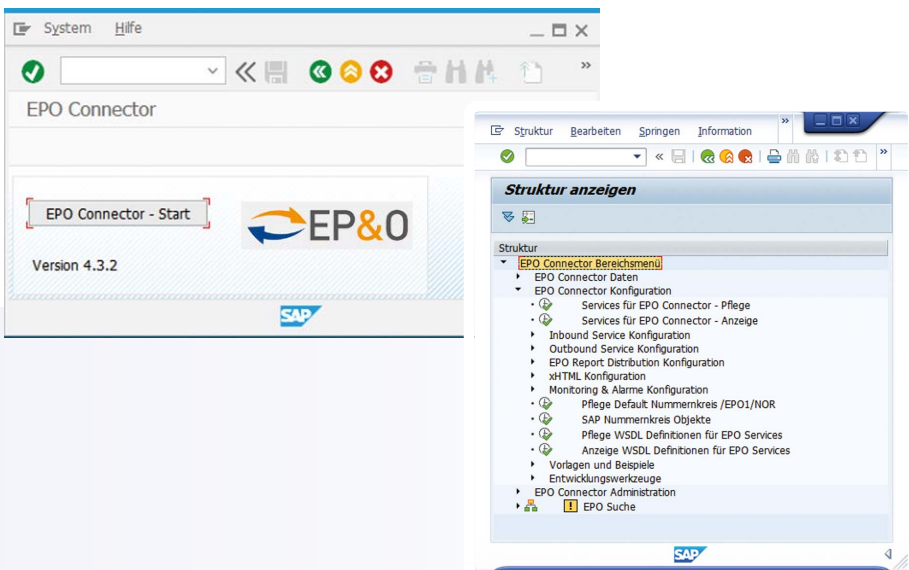

Konnektivität implementiert direkt in ABAP®

Die Umsetzung jeglicher Anforderung an den Datenaustausch mit SAP Lösungen, egal ob es sich um eine herkömmliche File Schnittstelle oder eine neue JSON REST API handelt, wird durch die umfangreichen Funktionen des EPO Connectors zu einer einfachen Angelegenheit. Die Geschäftslogik bleibt im zentralen SAP System, die Schnittstellenfunktionen übernimmt der EPO Connector.

- Integriertes Monitoring
- Unterstützung aller Datenformate
- Gesicherte Zustellung
- Schnelle Implementierung in ABAP

EPO Connector für SAP Outbound: Aufruf von Cloud APIs

Der Aufruf jeder Cloud API wird mit wenigen Zeilen ABAP Code möglich. Dabei werden alle Datenformate (JSON, XML, CSV) und alle Authentifizierungsmethoden (Basic, Oauth 2.0, Bearer Token) direkt in ABAP von EPO Connector Funktionen unterstützt.

EPO Connector für SAP Inbound: Mobile Apps und IoT an SAP anbinden

Alle Funktionsbausteine und SAP BAPIs lassen sich mit zwei Customizing Einträgen entweder als JSON REST API oder als XML Webservice publizieren.

Mit jedem Schnittstellen-Testtool (Postman, Swagger) können ihre SAP Schnittstellen innerhalb von Sekunden getestet und innerhalb von Stunden als mobile Apps implementiert werden.

Hochperformante Integrationen mit SAP® für hybride Systemlandschaften